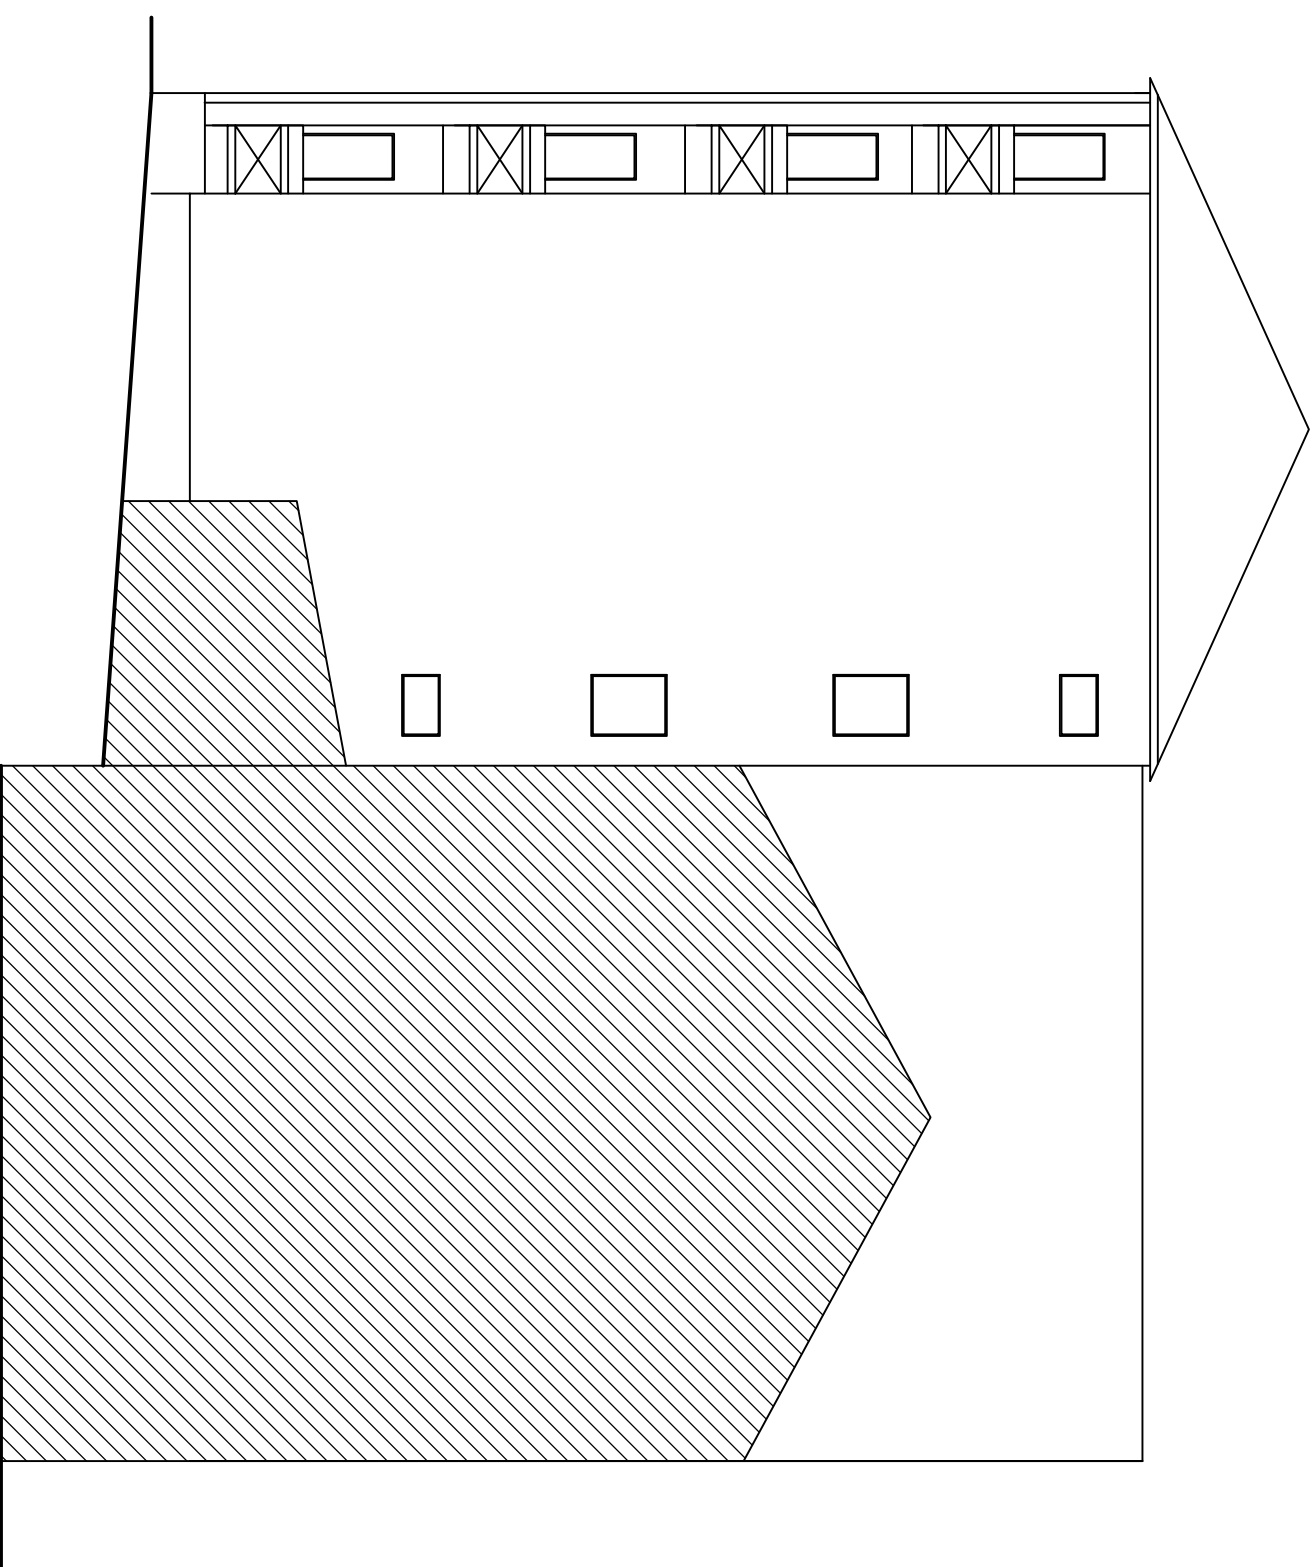

BUDYNEK MIESZKALNY
SKALA 1:100

Budynek mieszkalny Elewacja wschodnia			
Adres	ul. Kościuszki 10, 64-980 Trzcianka		
Inwestor	Spółdzielnia Mieszkaniowa Trzcianka os. Słowackiego 24, 64-980 Trzcianka		
Opracowała	mgr inż. Katarzyna Pisarek-Kondracka		październik 2018
Projektował	mgr inż. Krzysztof Pisarek	460/87	Nr rys. T-4